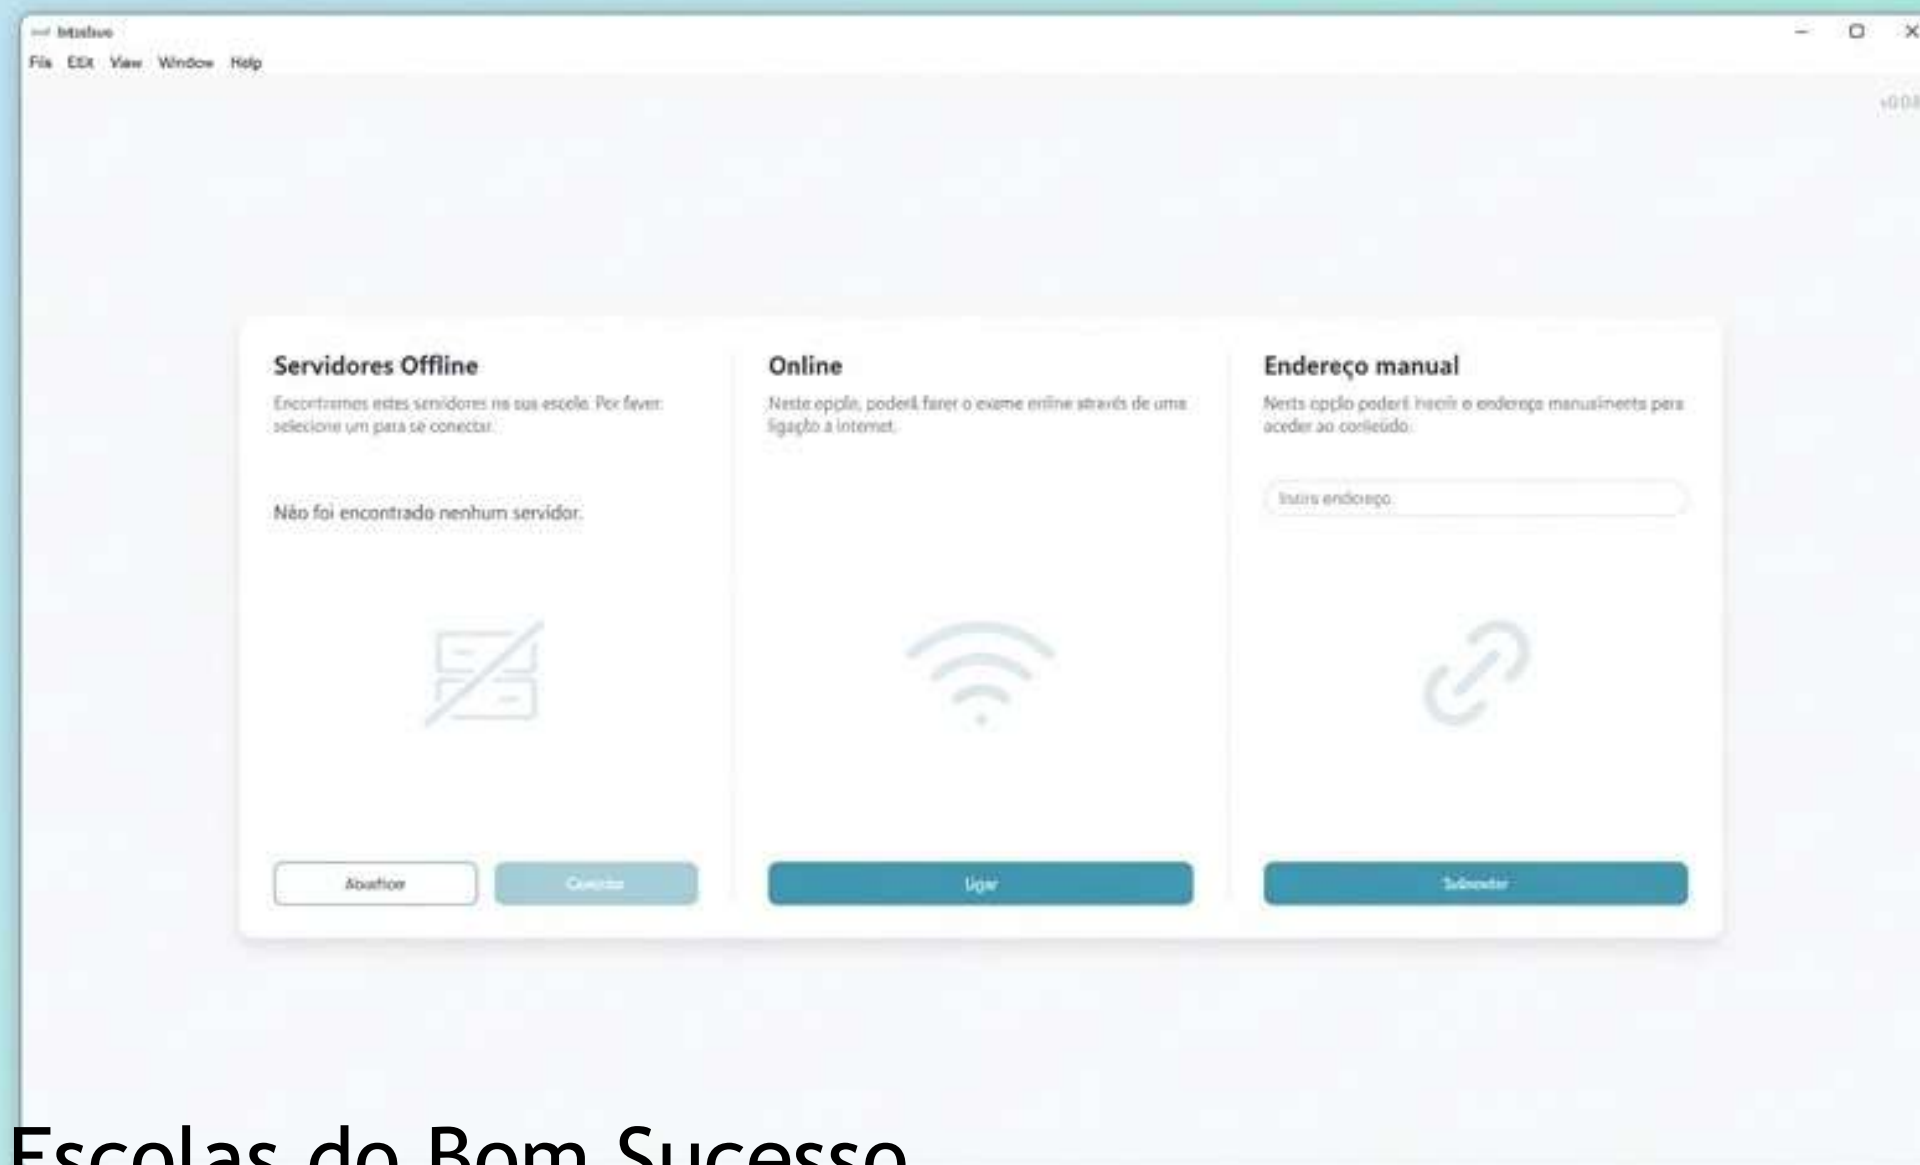

# Alerta Azul! (O 'Boss' do Windows)

O Windows pode tentar bloquear a app com um ecrã azul assustador. Não entres em pânico! É apenas o computador a ser super protetor com ficheiros novos.

# Loading...

A app está a instalar a sua base de dados.  
Espera que a barra verde chegue ao fim. É rápido, promete!

Agrupamento de Escolas do Bom Sucesso

# Checkpoint: point: App Pronta!

Parabéns! A instalação terminou e a App vai abrir sozinha. Se vires este ecrã branco com três grandes opções, venceste o primeiro nível.